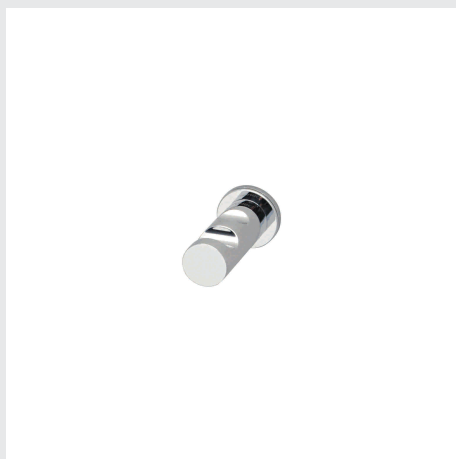

# POMBO™ | design

archis

A146030/A146040/A146055/A146070 Toalheiro

Barra toallero  
 Porte serviette  
 Towel rail  
 Badetuchhalter

A146030/A146040/A146055/A146070

A145055 Toalheiro

Barra toallero  
 Porte serviette double  
 Towel rail  
 Badetuchhalter

32 162 64

A241 Toalheiro de argola

Toallero anilla  
Porte serviette anneau  
Towel ring  
Handtuchring

188 164 64

A135 Saboneteira

Jabonera  
Porte savon  
Soap dish holder  
Seifenhalter

51 156 154

A115 Porta copos

Portavasos  
Porte verre à dents  
Tumbler holder  
Glasshalter

120 113 141

A102 Cabide

Percha  
Patère  
Robe hook  
Bademantelhaken

32 32 64

A341 Toalheiro de argola

Toallero anilla  
Porte serviette anneau  
Towel ring  
Handtuchring