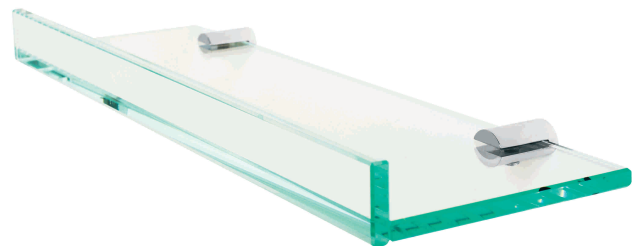

# POMBO™ | design

archis

A146030/A146040/A146055/A146070 Toalheiro

Barra toallero  
 Porte serviette  
 Towel rail  
 Badetuchhalter

A146030/A146040/A146055/A146070

A145055 Toalheiro

Barra toallero  
 Porte serviette double  
 Towel rail  
 Badetuchhalter

A145055

A125040/A125050/A125060/A125070 Prateleira

Repisa  
 Etagère avec galerie  
 Bathroom shelf  
 Ablagekonsolen

A125040/A125050/A125060/A125070

A126040/A126050/A126060/A126070 Prateleira

Repisa  
 Etagère avec galerie  
 Bathroom shelf  
 Ablagekonsolen

A126040/A126050/A126060/A126070

A231 Distribuidor de sabão líquido

Dispensador de jabón  
 Distributeur de savon liquide  
 Soap dispenser  
 Seifenspender

A231

A125001 Suporte de prateleira

Suporte repisa  
 Bague de fixation  
 Bracket  
 Halter